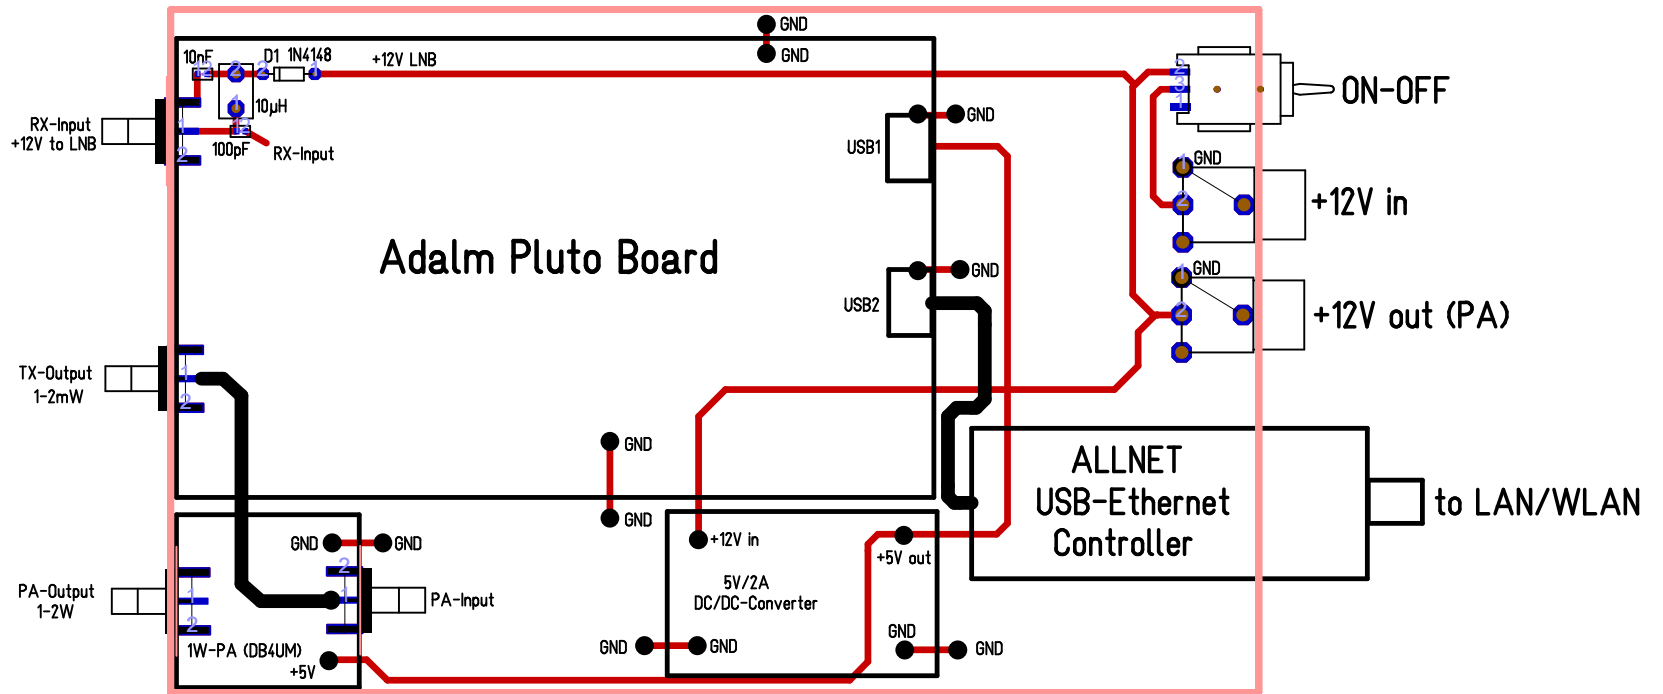

Epoxy-Board 100x160 mm

Maßstab	Firma	Zeichner	DJ7TH	Blatt
Änderung	01.06.20	Titel		
Ausgabe	01.06.20	Pluto-Box Schematic		
Datei	Pluto-Box.T3001	Projekt		